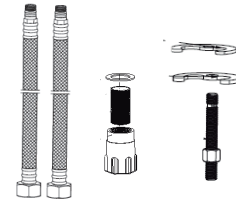

### GRIFERÍA

Familia: Monomandos

Descripción: Monománodo para lavabo

### MATERIALES DE FABRICACIÓN

Parte	Material
Base:	Latón
Maneral:	Zinc
Acabado:	Cromado
Caudal:	10-11 l/m

Incluye: Mangueras flexibles y set de fijación