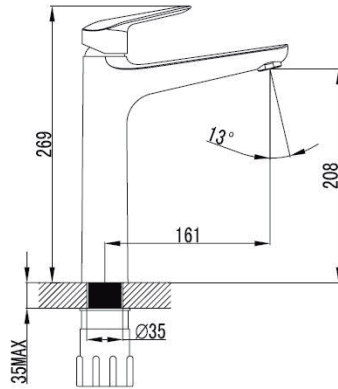

MONOMÁNDO PARA LAVABO

MELLI

GRIFERÍA

Familia: Monomandos

Descripción: Monománodo para lavabo

MATERIALES DE FABRICACIÓN

Parte	Material
Base:	Latón
Maneral:	Zinc
Acabado:	Cromado
Caudal:	10-11 l/m

Incluye: Mangueras flexibles y set de fijación

RECOMENDACIONES & MANTENIMIENTO

Antes de conectar la alimentación del agua, asegúrese de purgar las líneas para evitar filtraciones de impurezas que puedan dañar el funcionamiento. Dar limpieza periódica alrededor eliminando todas las partículas atrapadas. Nunca utilizar silicón para la instalación del producto. Para la limpieza usar siempre una tela suave, húmeda y luego secar. Nunca utilizar artículos cortantes, fibras, lijas, detergentes, solventes, ni polvos abrasivos. No dejar el producto sin limpiar por periodos largos de tiempo. De vez en cuando rotar el aireador y limpiar cuando sea necesario.

GARANTÍA

Nuestros proveedores VELHMAT han sido seleccionados con riguroso cuidado. Garantizamos que todas las piezas de nuestros productos están libres de defectos en materia prima y mano de obra durante su uso normal, por seis meses a partir de la fecha de entrega. El repuesto de cualquier pieza defectuosa será proporcionado sin cargo alguno al comprador original. La garantía entra en vigencia a partir de la fecha de entrega y es válida sólo para el comprador original. Daños en el producto debido a errores de instalación, traslado, abuso del producto o uso indebido del producto, causados por contratistas, compañía de servicio o por el comprador original no entrarán en la garantía. VELHMAT no será responsable de cargos por trabajo y/o daños incurridos en la instalación, reparación o reemplazo ni por daños incidentales o resultantes. Garantía sobre productos con fracturas, fisuras o astillamientos cuentan con garantía al ser detectados al momento de entrega del producto. Una vez entregado y firmado de recibido el producto, no será válida la garantía por fracturas, fisuras o astillamientos. Es responsabilidad del cliente revisar el producto al momento de su recepción.