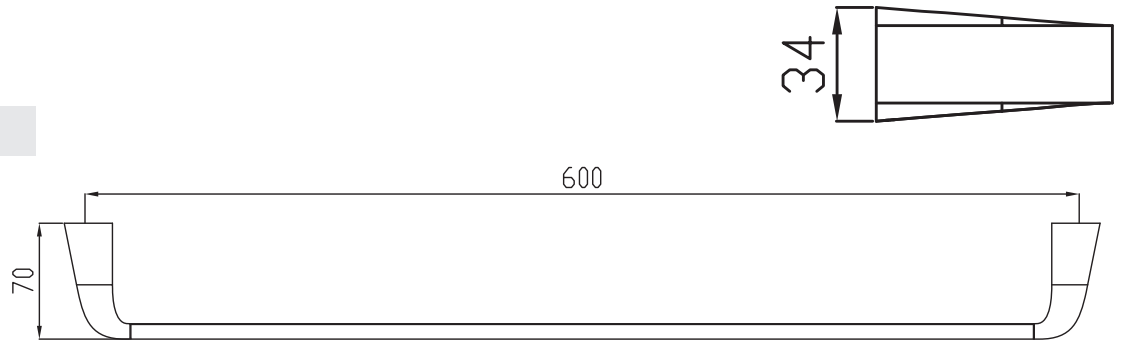

TOALLERO DE BARRA
CEN

GRIFERÍA

CÓDIGO: MB0066

LÍNEA: BÁSICA

FAMILIA: ACCESORIOS PARA BAÑO

DESCRIPCIÓN: TOALLERO DE BARRA

MATERIALES DE FABRICACIÓN

PARTE	MATERIAL
ESTRUCTURA:	LATÓN
ACABADO:	CROMADO

CARACTERÍSTICAS TÉCNICAS

DIMENSIONES: 625 X 70 X 34 MM

MANTENIMIENTO

PARA LA LIMPIEZA USAR SIEMPRE UNA TELA SUAVE, HÚMEDA Y LUEGO SECAR. NUNCA UTILIZAR ARTÍCULOS CORTANTES, FIBRAS, LIJAS, DETERGENTES, SOLVENTES NI POLVOS ABRASIVOS. NO DEJAR EL PRODUCTO SIN LIMPIAR POR PERIODOS LARGOS DE TIEMPO.