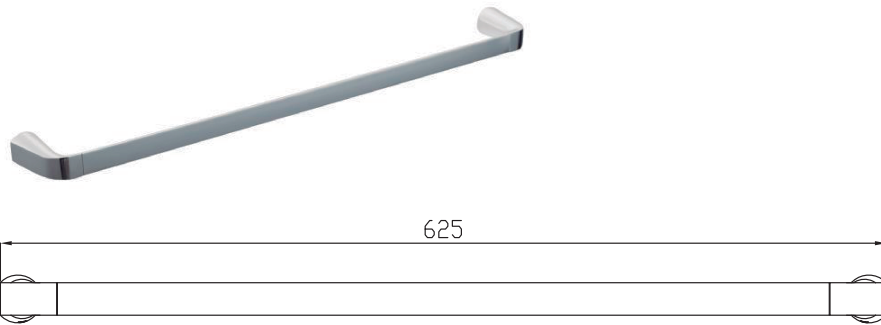

TOALLERO DE BARRA
CEN

GRIFERÍA

CÓDIGO: MB0066

LÍNEA: BÁSICA

FAMILIA: ACCESORIOS PARA BAÑO

DESCRIPCIÓN: TOALLERO DE BARRA

MATERIALES DE FABRICACIÓN

PARTE	MATERIAL
ESTRUCTURA:	LATÓN
ACABADO:	CROMADO

CARACTERÍSTICAS TÉCNICAS

DIMENSIONES: 625 X 70 X 34 MM

MANTENIMIENTO

PARA LA LIMPIEZA USAR SIEMPRE UNA TELA SUAVE, HÚMEDA Y LUEGO SECAR. NUNCA UTILIZAR ARTÍCULOS CORTANTES, FIBRAS, LIJAS, DETERGENTES, SOLVENTES NI POLVOS ABRASIVOS. NO DEJAR EL PRODUCTO SIN LIMPIAR POR PERIODOS LARGOS DE TIEMPO.