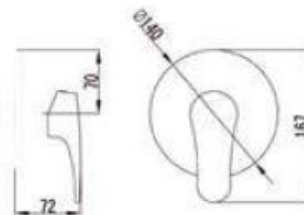

URANO

PRODUCTO	REGADERA
LÍNEA	PLATINO
MATERIAL	BRAZO: LATÓN CABEZA: PLÁSTICO MONOMÁNDO: LATÓN
DIMENSIONES	DIA 80 MM
COLOR	PLATEADO