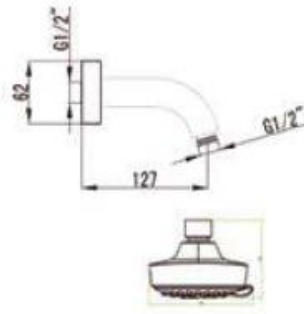

URANO

PRODUCTO	REGADERA
LÍNEA	PLATINO
MATERIAL	BRAZO: LATÓN CABEZA: PLÁSTICO MONOMÁNDO: LATÓN
DIMENSIONES	DIA 80 MM
COLOR	PLATEADO