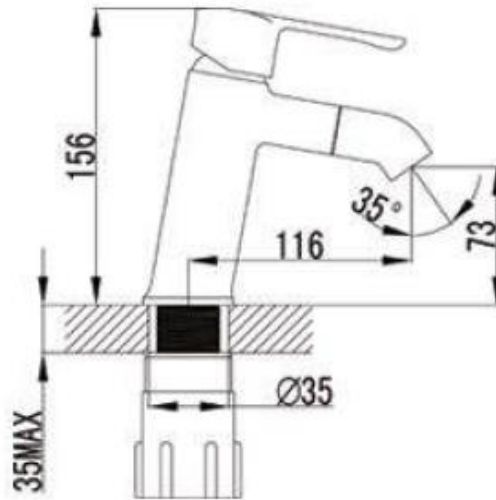

CRONO

PRODUCTO	MONOMANDO
LÍNEA	PLATINO
MATERIAL	LATÓN
DIMENSIONES	210X130 MM
COLOR	PLATEADO