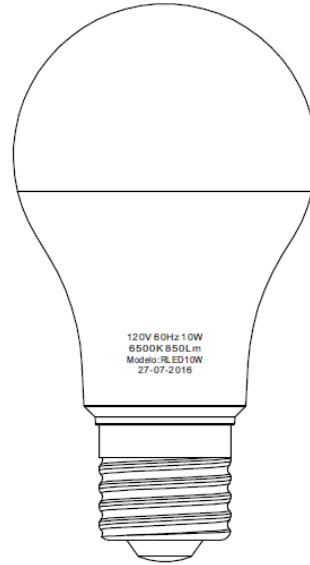

NUT

PRODUCTO	LUMINARIO
LÍNEA	ECONÓMICA
VOLTAJE	120V
FRECUENCIA NOMINAL	60HZ
DURABILIDAD	25000
FLUJO LUMINOSO	850 lm
POTENCIA	10W
DIMENSIONES	111X620 MM
TEMP. DE COLOR	6500K