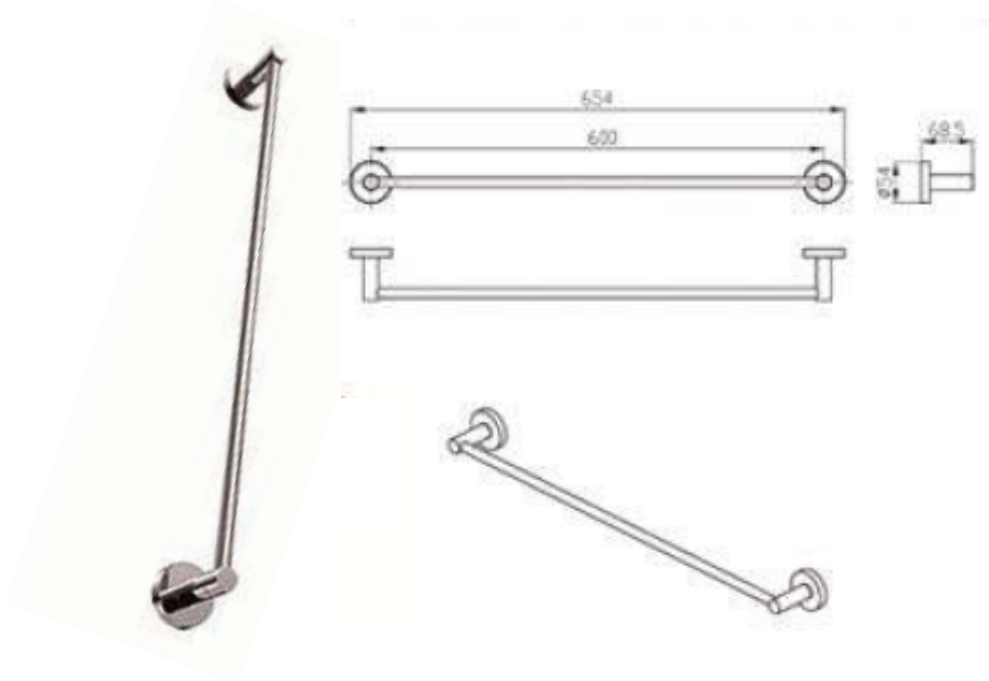

ECO

PRODUCTO	TOALLERO
LÍNEA	PLATINO
MATERIAL	ACERO INOXIDABLE
DIMENSIONES	622X730 MM
COLOR	PLATEADO