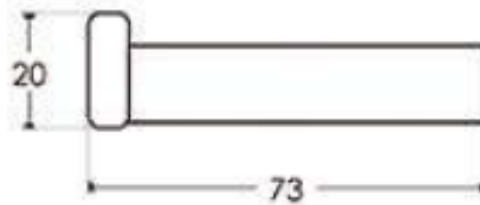

# DRACO

<b>PRODUCTO</b>	<b>GANCHO DOBLE</b>
<b>LÍNEA</b>	<b>PREMIUM</b>
<b>MATERIAL</b>	<b>ACERO INOXIDABLE</b>
<b>DIMENSIONES</b>	<b>20X80 MM</b>
<b>COLOR</b>	<b>PLATEADO</b>