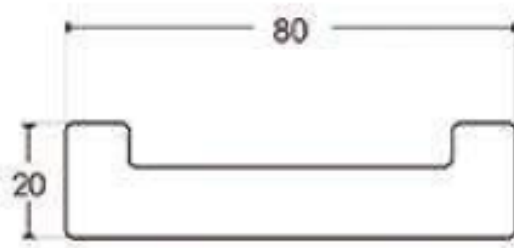

# DRACO

<b>PRODUCTO</b>	<b>GANCHO DOBLE</b>
<b>LÍNEA</b>	<b>PREMIUM</b>
<b>MATERIAL</b>	<b>ACERO INOXIDABLE</b>
<b>DIMENSIONES</b>	<b>20X80 MM</b>
<b>COLOR</b>	<b>PLATEADO</b>