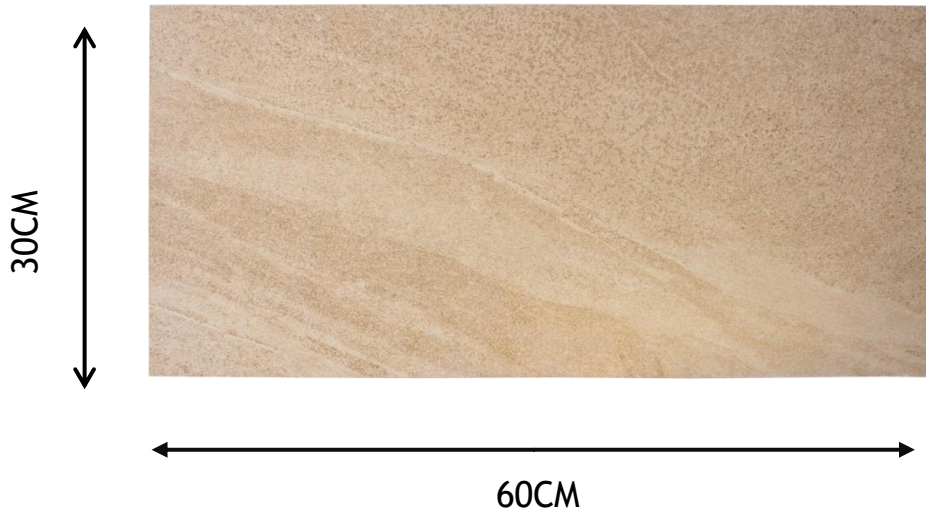

DESERT SAND

PRODUCTO	AZULEJO
LÍNEA	DESERT SERIE
ESPECIFICACIÓN	RECTIFICADO
MATERIAL	CERÁMICA
DIMENSIONES	30X60 CM
PIEZAS M2 POR CAJA	1.44 M ²