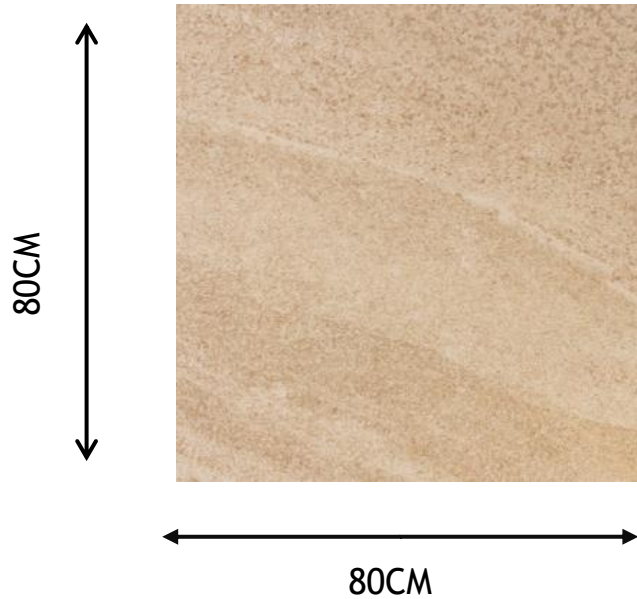

# DESERT SAND

<b>PRODUCTO</b>	<b>PISO</b>
<b>LÍNEA</b>	DESERT SERIE
<b>ESPECIFICACIÓN</b>	RECTIFICADO
<b>MATERIAL</b>	CERÁMICA
<b>DIMENSIONES</b>	80X80 CM
<b>PIEZAS M2 POR CAJA</b>	1.92 M <sup>2</sup>