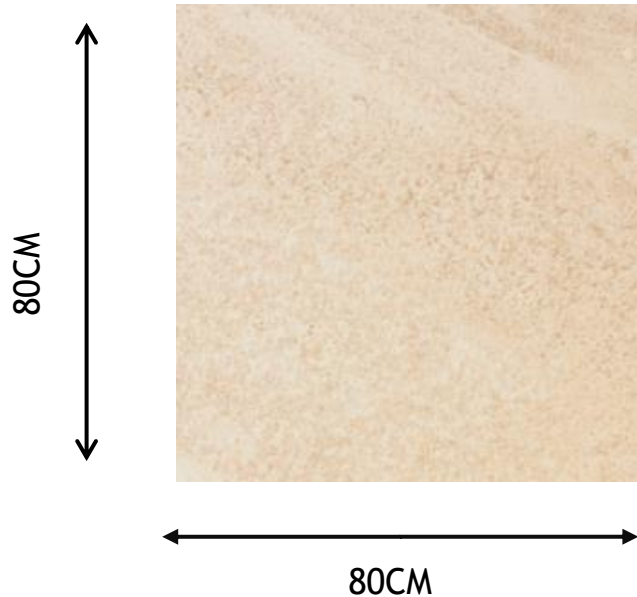

# DESERT GOLD

<b>PRODUCTO</b>	<b>PISO</b>
<b>LÍNEA</b>	DESERT SERIE
<b>ESPECIFICACIÓN</b>	RECTIFICADO
<b>MATERIAL</b>	CERÁMICA
<b>DIMENSIONES</b>	80X80 CM
<b>PIEZAS M2 POR CAJA</b>	1.92 M <sup>2</sup>