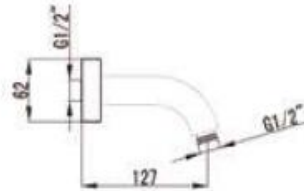

# URANO

<b>PRODUCT</b>	<b>SHOWER</b>
<b>LINE</b>	<b>PLATINUM</b>
<b>MATERIAL</b>	<b>STAINLESS STEEL</b>
<b>DIMMENSIONS</b>	<b>80 MM DIA.</b>
<b>COLOR</b>	<b>SILVER</b>