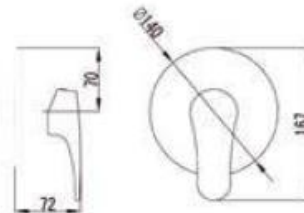

# URANO

<b>PRODUCT</b>	<b>SHOWER</b>
<b>LINE</b>	<b>PLATINUM</b>
<b>MATERIAL</b>	<b>STAINLESS STEEL</b>
<b>DIMMENSIONS</b>	<b>80 MM DIA.</b>
<b>COLOR</b>	<b>SILVER</b>