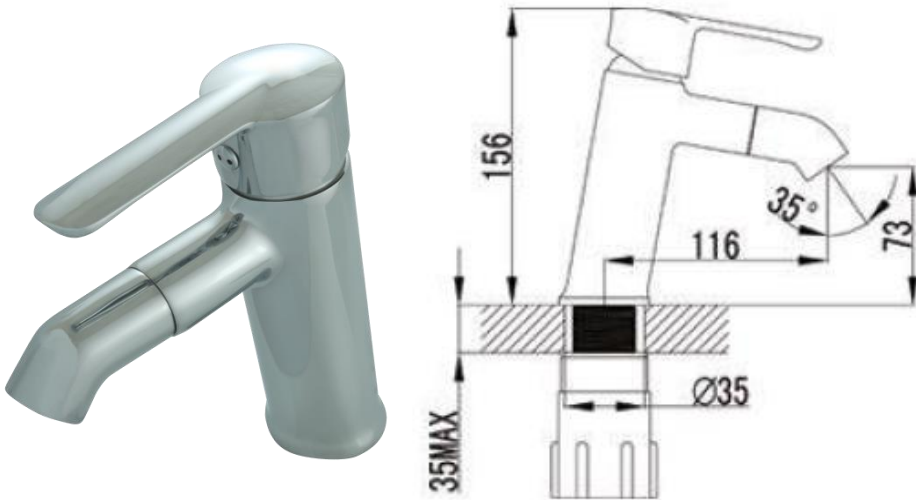

# CRONO

<b>PRODUCT</b>	<b>FAUCET</b>
<b>LINE</b>	<b>PLATINUM</b>
<b>MATERIAL</b>	<b>STAINLESS STEEL</b>
<b>DIMMENSIONS</b>	<b>210X130 MM</b>
<b>COLOR</b>	<b>SILVER</b>